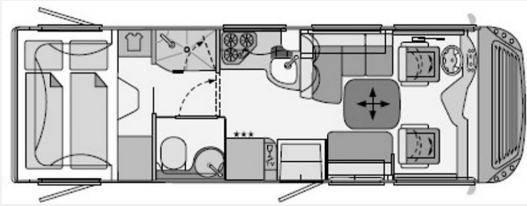

Ausstattung

- Luftfederung
- Markise
- 3-Flammkocher
- Außendusche
- Navigationssystem, Rückfahrkamera, TV
- Radio, Sat-Antenne, Backofen, Seperate Dusche, WC

Irrtümer und Änderungen vorbehalten!

Bilder

Verkäufer

SOMA Caravaning Center Bremen GmbH
Verkaufsteam
Carl-Benz-Str. 13
28237 Bremen

☎ 0421 47877790

FAX 0421-478777911

✉ shopbremen@somacaravaning.de