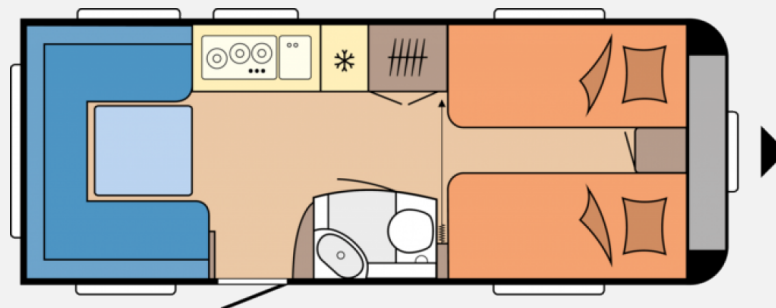

Exposé

Hobby De Luxe 540 UL Mit elektr. Rangierhilfe/Mover

26.990,- €

Differenzbesteuerung gemäß §25a

Fahrzeug

Grundriss

Technische Daten

Modell-/Baujahr	2023
Anzahl der Achsen	1
Anzahl Schlafplätze	5
Gesamtlänge	729 cm
Gesamtbreite	230 cm
Höhe	264 cm
Innenhöhe	195 cm
Umlaufmaß	988 cm
Aufbaulänge	610 cm
Masse in fahrber. Zustand	1355 kg
techn. zul. Gesamtmasse	1500 kg
Auflastung	1800 kg
Infrastruktur	Küche WC
Liegeflächen	Heck (204x145/ 135)
Steckdosen 230V	5
Farbe	weiß
	Rundsitzgruppe
	Einzelbett