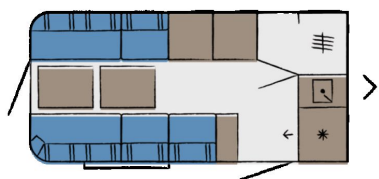

Verkäufer

Campingmarkt GmbH
Frau Lena Bernhardt
Alte Heerstraße 18
38644 Goslar

☎ 05321/51336

FAX 05321/51434

✉ lena.bernhardt@campingmarkt.com

Verkäufer

Frau Gina Pilarczyk

☎ 05321-51336

✉ verkauf@campingmarkt.com