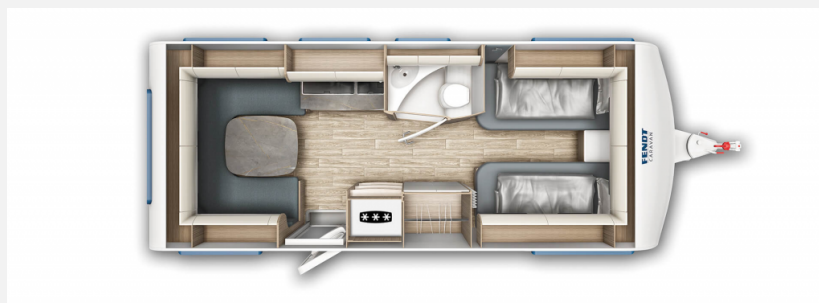

Exposé

Fendt Tendenza 550 SG

38.729,- €

MwSt. ausweisbar

Fahrzeug

Grundriss

Technische Daten

Modell-/Baujahr	2025
Anzahl Schlafplätze	4
Gesamtlänge	772 cm
Gesamtbreite	232 cm
Höhe	266 cm
Innenhöhe	198 cm
Umlaufmaß	1030 cm
Aufbaulänge	657 cm
Masse in fahrber. Zustand	1490 kg
techn. zul. Gesamtmasse	2000 kg
Infrastruktur	WC
Liegeflächen	Bug (1x85x210) Bug (1x85x200) Heck (152/142x210)
Heizung	Truma Combi 6
Kühlschrankvolumen	154 l
Gefriervolumen	3 l
Wasservorrat	24 l

Beschreibung

- Auflastung 2000 kg
 - Einzelbettauszug
 - Spannbetttuch
 - Dekopaket
 - TV Halter
 - incl. Fracht, Tüv und Brief
 - erfragen Sie unseren Hauspreis
- Irrtümer und Änderungen vorbehalten

Ausstattung