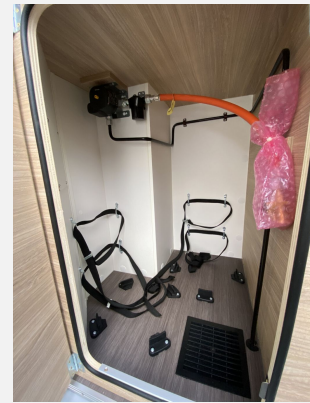

Kein Logo
vorhanden

VEREGGE & WELZ

Gewerbepark 14 | 49143 Bissendorf / Osnabrück
Telefon 05402 / 92 99-0 | www.veregge-welz.de