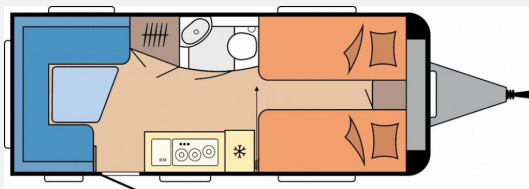

Beschreibung

- 1.800 kg Auflastung mit technischer Änderung für Einachser
- Bettverbreiterung für Einzelbetten inkl. Polster
- Vorbereitung für Autarkpaket inkl. Laderegler mit Booster, Batteriesensor und Batteriekasten
- Finanzierung: (Bei Fragen zu einer möglichen Finanzierung über unsere Finanzdienstleister, stehen wir Ihnen gerne beratend zur Seite.)
- Informationen zur Serienausstattung oder zu möglichen Sonderausstattungen ab Werk: (Diese erhalten Sie bei uns auf Nachfrage oder auf unserer Homepage unter www.camperhuus.de. Sonderausstattungen ab Werk sind nur bei rechtzeitiger Vorbestellung konfigurierbar. (ca. 12 Wochen vor Produktionstermin) Nach Ablauf dieser Frist checken wir für Sie gerne die Möglichkeiten von Nachrüstungen in unserer Werkstatt. (auch behindertengerechte Ein- und Umbauten))
- Unser Motto: ("Lass Dein Urlaub hier beginnen!" Dein Camperhuus Team in Rendsburg)
- Zusatzinfo: (Alle Angaben vorbehalten Irrtümer, eventueller Übertragungs- und/oder Schreibfehler, zwischenzeitlicher Änderungen oder zwischenzeitlichem Verkauf.)

Irrtümer und Änderungen vorbehalten

Ausstattung

Irrtümer und Änderungen vorbehalten

Bilder

Verkäufer

Camperhuus
Herr Sebastian Audorf
Büsumer Str. 65-67
24768 Rendsburg

☎ 04331 469904

FAX 04331 5914016

✉ sebastian.audorf@wohnwagen-thode.de