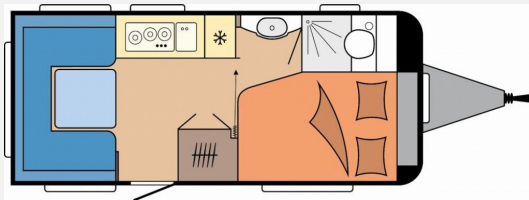

Beschreibung

- 1.500 kg Auflastung mit technischer Änderung für Einachser
- Vorbereitung für Autarkpaket inkl. Laderegler mit Booster, Batteriesensor und Batteriekasten
- Informationen zur Serienausstattung oder zu möglichen Sonderausstattungen ab Werk: (Diese erhalten Sie bei uns auf Nachfrage oder auf unserer Homepage unter www.camperhaus.de. Sonderausstattungen ab Werk sind nur bei rechtzeitiger Vorbestellung konfigurierbar. (ca. 12 Wochen vor Produktionstermin) Nach Ablauf dieser Frist checken wir für Sie gerne die Möglichkeiten von Nachrüstungen in unserer Werkstatt. (auch behindertengerechte Ein- und Umbauten))
- Finanzierung: (Bei Fragen zu einer möglichen Finanzierung über unsere Finanzdienstleister, stehen wir Ihnen gerne beratend zur Seite.)
- Unser Motto: ("Lass Dein Urlaub hier beginnen!" Dein Camperhaus Team in Rendsburg)
- Zusatzinfo: (Alle Angaben vorbehaltlich Irrtümer, eventueller Übertragungs- und/oder Schreibfehler, zwischenzeitlicher Änderungen oder zwischenzeitlichem Verkauf.)

Irrtümer und Änderungen vorbehalten

Ausstattung

Irrtümer und Änderungen vorbehalten

Bilder

Verkäufer

Camperhaus
Herr Sebastian Audorf
Büsumer Str. 65-67
24768 Rendsburg

☎ 04331 469904

☎ FAX 04331 5914016

✉ sebastian.audorf@wohnwagen-thode.de