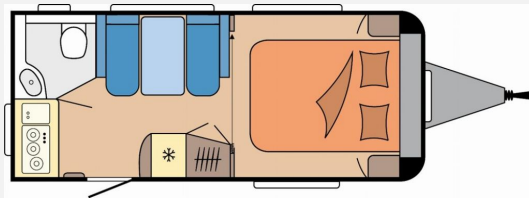

Beschreibung

- 1.500 kg Auflastung mit technischer Änderung für Einachser
- Vorbereitung für Autarkpaket inkl. Laderegler mit Booster, Batteriesensor und Batteriekasten
- Informationen zur Serienausstattung oder zu möglichen Sonderausstattungen ab Werk: (Diese erhalten Sie bei uns auf Nachfrage oder auf unserer Homepage unter www.camperhaus.de. Sonderausstattungen ab Werk sind nur bei rechtzeitiger Vorbestellung konfigurierbar. (ca. 12 Wochen vor Produktionstermin) Nach Ablauf dieser Frist checken wir für Sie gerne die Möglichkeiten von Nachrüstungen in unserer Werkstatt. (auch behindertengerechte Ein- und Umbauten))
- Finanzierung: (Bei Fragen zu einer möglichen Finanzierung über unsere Finanzdienstleister, stehen wir Ihnen gerne beratend zur Seite.)
- Unser Motto: ("Lass Dein Urlaub hier beginnen!" Dein Camperhaus Team in Rendsburg)
- Zusatzinfo: (Alle Angaben vorbehaltlich Irrtümer, eventueller Übertragungs- und/oder Schreibfehler, zwischenzeitlicher Änderungen oder zwischenzeitlichem Verkauf.)

Irrtümer und Änderungen vorbehalten

Ausstattung

Irrtümer und Änderungen vorbehalten

Bilder

Verkäufer

Camperhaus
Herr Sebastian Audorf
Büsumer Str. 65-67
24768 Rendsburg

☎ 04331 469904

☎ FAX 04331 5914016

✉ sebastian.audorf@wohnwagen-thode.de