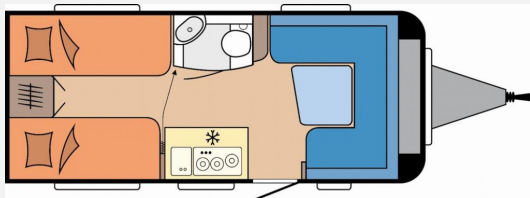

Beschreibung

- 1.500 kg Auflastung mit technischer Änderung für Einachser
- Vorbereitung für Autarkpaket inkl. Laderegler mit Booster, Batteriesensor und Batteriekasten
- Informationen zur Serienausstattung oder zu möglichen Sonderausstattungen ab Werk: (Diese erhalten Sie bei uns auf Nachfrage oder auf unserer Homepage unter www.camperhaus.de. Sonderausstattungen ab Werk sind nur bei rechtzeitiger Vorbestellung konfigurierbar. (ca. 12 Wochen vor Produktionstermin) Nach Ablauf dieser Frist checken wir für Sie gerne die Möglichkeiten von Nachrüstungen in unserer Werkstatt. (auch behindertengerechte Ein- und Umbauten))
- Finanzierung: (Bei Fragen zu einer möglichen Finanzierung über unsere Finanzdienstleister, stehen wir Ihnen gerne beratend zur Seite.)
- Unser Motto: ("Lass Dein Urlaub hier beginnen!" Dein Camperhaus Team in Rendsburg)
- Zusatzinfo: (Alle Angaben vorbehaltlich Irrtümer, eventueller Übertragungs- und/oder Schreibfehler, zwischenzeitlicher Änderungen oder zwischenzeitlichem Verkauf.)

Irrtümer und Änderungen vorbehalten

Ausstattung

Irrtümer und Änderungen vorbehalten

Bilder

Verkäufer

Camperhaus
Herr Sebastian Audorf
Büsumer Str. 65-67
24768 Rendsburg

☎ 04331 469904

☎ FAX 04331 5914016

✉ sebastian.audorf@wohnwagen-thode.de