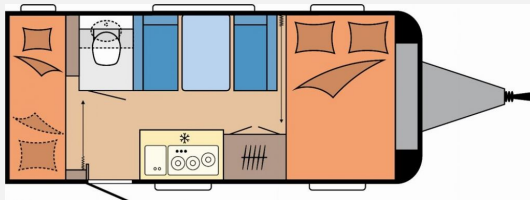

Beschreibung

- 1.500 kg Auflastung mit technischer Änderung für Einachser
- Vorbereitung für Autarkpaket inkl. Laderegler mit Booster, Batteriesensor und Batteriekasten
- Informationen zur Serienausstattung oder zu möglichen Sonderausstattungen ab Werk: (Diese erhalten Sie bei uns auf Nachfrage oder auf unserer Homepage unter www.camperhaus.de. Sonderausstattungen ab Werk sind nur bei rechtzeitiger Vorbestellung konfigurierbar. (ca. 12 Wochen vor Produktionstermin) Nach Ablauf dieser Frist checken wir für Sie gerne die Möglichkeiten von Nachrüstungen in unserer Werkstatt. (auch behindertengerechte Ein- und Umbauten))
- Finanzierung: (Bei Fragen zu einer möglichen Finanzierung über unsere Finanzdienstleister, stehen wir Ihnen gerne beratend zur Seite.)
- Unser Motto: ("Lass Dein Urlaub hier beginnen!" Dein Camperhaus Team in Rendsburg)
- Zusatzinfo: (Alle Angaben vorbehaltlich Irrtümer, eventueller Übertragungs- und/oder Schreibfehler, zwischenzeitlicher Änderungen oder zwischenzeitlichem Verkauf.)

Irrtümer und Änderungen vorbehalten

Ausstattung

Irrtümer und Änderungen vorbehalten

Bilder

Verkäufer

Camperhaus
Herr Sebastian Audorf
Büsumer Str. 65-67
24768 Rendsburg

☎ 04331 469904

☎ FAX 04331 5914016

✉ sebastian.audorf@wohnwagen-thode.de