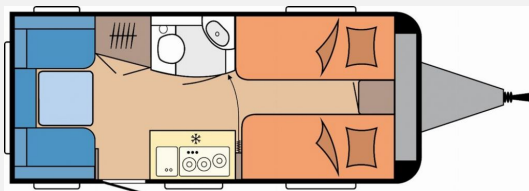

Beschreibung

- 1.500 kg Auflastung mit technischer Änderung für Einachser
- Bettverbreiterung für Einzelbetten inkl. Polster
- Vorbereitung für Autarkpaket inkl. Laderegler mit Booster, Batteriesensor und Batteriekasten
- Informationen zur Serienausstattung oder zu möglichen Sonderausstattungen ab Werk: (Diese erhalten Sie bei uns auf Nachfrage oder auf unserer Homepage unter www.camperhuus.de. Sonderausstattungen ab Werk sind nur bei rechtzeitiger Vorbestellung konfigurierbar. (ca. 12 Wochen vor Produktionstermin) Nach Ablauf dieser Frist checken wir für Sie gerne die Möglichkeiten von Nachrüstungen in unserer Werkstatt. (auch behindertengerechte Ein- und Umbauten))
- Finanzierung: (Bei Fragen zu einer möglichen Finanzierung über unsere Finanzdienstleister, stehen wir Ihnen gerne beratend zur Seite.)
- Unser Motto: ("Lass Dein Urlaub hier beginnen!" Dein Camperhuus Team in Rendsburg)
- Zusatzinfo: (Alle Angaben vorbehalten Irrtümer, eventueller Übertragungs- und/oder Schreibfehler, zwischenzeitlicher Änderungen oder zwischenzeitlichem Verkauf.)

Irrtümer und Änderungen vorbehalten

Ausstattung

Irrtümer und Änderungen vorbehalten

Bilder

Verkäufer

Camperhuus
Herr Sebastian Audorf
Büsumer Str. 65-67
24768 Rendsburg

☎ 04331 469904

FAX 04331 5914016

✉ sebastian.audorf@wohnwagen-thode.de