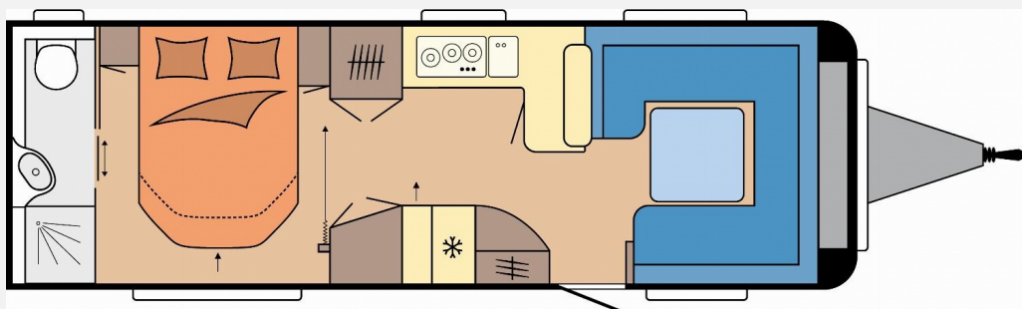

Exposé

Hobby Prestige 720 WQC *Modell 2025*

42.800,- €

MwSt. ausweisbar

Fahrzeug

Grundriss

Technische Daten

Modell-/Baujahr	2025
Anzahl der Achsen	2
Anzahl Schlafplätze	4
Gesamtlänge	904 cm
Gesamtbreite	250 cm
Höhe	264 cm
Innenhöhe	195 cm
Umlaufmaß	1164 cm
Aufbaulänge	787 cm
Masse in fahrber. Zustand	1852 kg
techn. zul. Gesamtmasse	2500 kg
Zuladung	648 kg
Infrastruktur	WC
Liegeflächen	queensbed (199x139)
Heizung	Truma Combi 6E
Kühlschrankvolumen	133 l
Gefriervolumen	12 l
Wasservorrat	47 l
Wasservorrat (ink Boiler)	10 l
Abwassertankvolumen	23 l
Polster	Cara
Steckdosen 230V	10
Farbe	weiß
	Queensbett