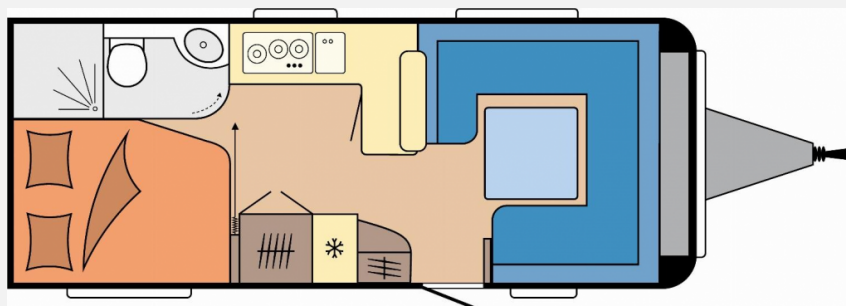

Exposé

Hobby Prestige 560 FC *Modell 2025*

36.150,- €

MwSt. ausweisbar

Fahrzeug

Grundriss

Technische Daten

Modell-/Baujahr	2025
Anzahl der Achsen	1
Anzahl Schlafplätze	4
Gesamtlänge	752 cm
Gesamtbreite	250 cm
Höhe	265 cm
Innenhöhe	195 cm
Umlaufmaß	1012 cm
Aufbaulänge	636 cm
Masse in fahrber. Zustand	1562 kg
techn. zul. Gesamtmasse	2000 kg
Zuladung	438 kg
Infrastruktur	WC
Liegeflächen	double_couch (195x140)
Heizung	Truma Combi 6E
Kühlschrankvolumen	133 l
Gefriervolumen	12 l
Wasservorrat	47 l
Wasservorrat (ink Boiler)	10 l
Abwassertankvolumen	23 l
Polster	Cara
Steckdosen 230V	9
Farbe	weiß
	Doppel-/franz. Bett