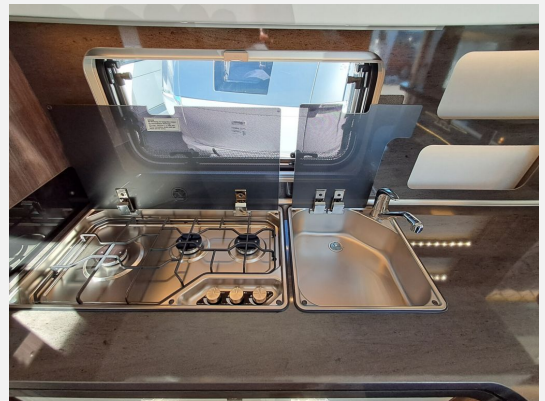

Exposé

Hobby Prestige 560 FC *Modell 2025*

36.150,- €

MwSt. ausweisbar

Fahrzeug

Grundriss

Technische Daten

Modell-/Baujahr	2025
Anzahl der Achsen	1
Anzahl Schlafplätze	4
Gesamtlänge	752 cm
Gesamtbreite	250 cm
Höhe	265 cm
Innenhöhe	195 cm
Umlaufmaß	1012 cm
Aufbaulänge	636 cm
Masse in fahrber. Zustand	1562 kg
techn. zul. Gesamtmasse	2000 kg
Zuladung	438 kg
Infrastruktur	WC
Liegeflächen	double_couch (195x140)
Heizung	Truma Combi 6E
Kühlschrankvolumen	133 l
Gefriervolumen	12 l
Wasservorrat	47 l
Wasservorrat (ink Boiler)	10 l
Abwassertankvolumen	23 l
Polster	Cara
Steckdosen 230V	9
Farbe	weiß
	Doppel-/franz. Bett

Irrtümer und Änderungen vorbehalten

Ausstattung

- Antischlingerkupplung
- 3-Flammkocher
- Dusche separat
- Separate Dusche, WC

Irrtümer und Änderungen vorbehalten

Bilder

Verkäufer

Camperhuus
Herr Sebastian Audorf
Büsumer Str. 65-67
24768 Rendsburg