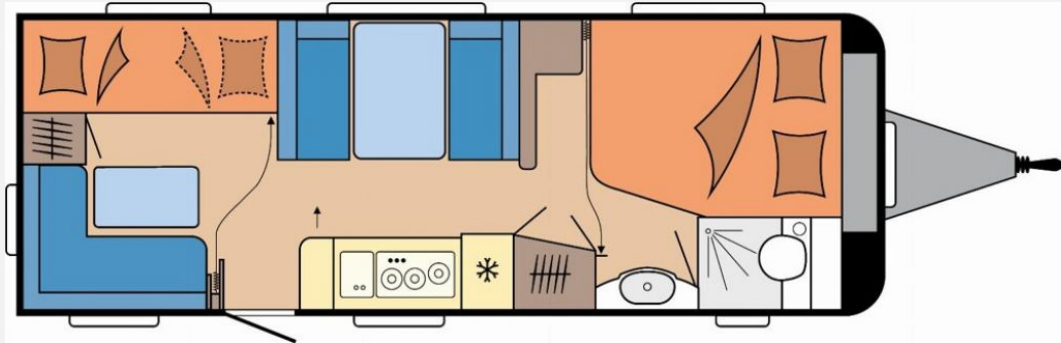

Exposé

Hobby Excellent Edition 650 KMFe

36.990,- €

MwSt. ausweisbar

Fahrzeug

Technische Daten

Modell-/Baujahr	2025
Anzahl Schlafplätze	3
Gesamtlänge	834 cm
Gesamtbreite	250 cm
Höhe	263 cm
Umlaufmaß	1092 cm
Aufbaulänge	717 cm
Masse in fahrber. Zustand	1669 kg
techn. zul. Gesamtmasse	2200 kg
Zuladung	531 kg
Auflastung	2200 kg
Heizung	Truma Combi 6E
Steckdosen 230V	9
	Etagenbett, Doppel-/franz. Bett

Beschreibung

- 2.200 kg Auflastung mit technischer Änderung für Tandemachser
 - Fußbodenerwärmung ab Typ 545
 - Kaltschaummatratze, mit Komfortzonen und Federholzrahmen für französisches Bett und Queensbett
 - Vorbereitung für Autarkpaket inkl. Laderegler mit Booster, Batteriesensor und Batteriekasten
 - Heizung TRUMA Combi 6 E, statt Combi 6
- Irrtümer und Änderungen vorbehalten