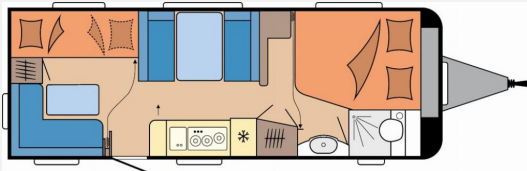

Beschreibung

- 2.200 kg Auflastung mit technischer Änderung für Tandemachser
  - Fußbodenerwärmung ab Typ 545
  - Kaltschaummatratze, mit Komfortzonen und Federholzrahmen für französisches Bett und Queensbett
  - Vorbereitung für Autarkpaket inkl. Laderegler mit Booster, Batteriesensor und Batteriekasten
  - Heizung TRUMA Combi 6 E, statt Combi 6
2. Irrtümer und Änderungen vorbehalten

Ausstattung

- 3-Flammkocher
  - WC
2. Irrtümer und Änderungen vorbehalten

Bilder

Verkäufer

Camperhuus
Herr Sebastian Audorf
Büsumer Str. 65-67
24768 Rendsburg

☎ 04331 469904

FAX 04331 5914016

✉ sebastian.audorf@wohnwagen-thode.de