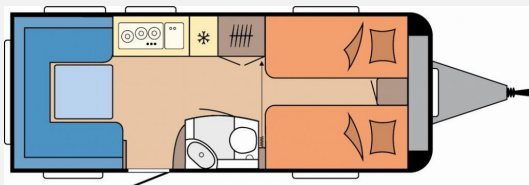

Beschreibung

- 1.800 kg Auflastung mit technischer Änderung für Einachser
- Bettverbreiterung für Einzelbetten inkl. Polster
- Vorbereitung für Autarkpaket inkl. Laderegler mit Booster, Batteriesensor und Batteriekasten
- Informationen zur Serienausstattung oder zu möglichen Sonderausstattungen ab Werk: (Diese erhalten Sie bei uns auf Nachfrage oder auf unserer Homepage unter www.camperhuus.de. Sonderausstattungen ab Werk sind nur bei rechtzeitiger Vorbestellung konfigurierbar. (ca. 12 Wochen vor Produktionstermin) Nach Ablauf dieser Frist checken wir für Sie gerne die Möglichkeiten von Nachrüstungen in unserer Werkstatt. (auch behindertengerechte Ein- und Umbauten))
- Finanzierung: (Bei Fragen zu einer möglichen Finanzierung über unsere Finanzdienstleister, stehen wir Ihnen gerne beratend zur Seite.)
- Unser Motto: ("Lass Dein Urlaub hier beginnen!" Dein Camperhuus Team in Rendsburg)
- Zusatzinfo: (Alle Angaben vorbehalten Irrtümer, eventueller Übertragungs- und/oder Schreibfehler, zwischenzeitlicher Änderungen oder zwischenzeitlichem Verkauf.)

Irrtümer und Änderungen vorbehalten

Ausstattung

- Antischlingerkupplung
- 3-Flammkocher
- WC, Bettverbreiterung

Irrtümer und Änderungen vorbehalten

Bilder

Verkäufer

Camperhuus
Herr Sebastian Audorf
Büsumer Str. 65-67
24768 Rendsburg

☎ 04331 469904

FAX 04331 5914016

✉ sebastian.audorf@wohnwagen-thode.de