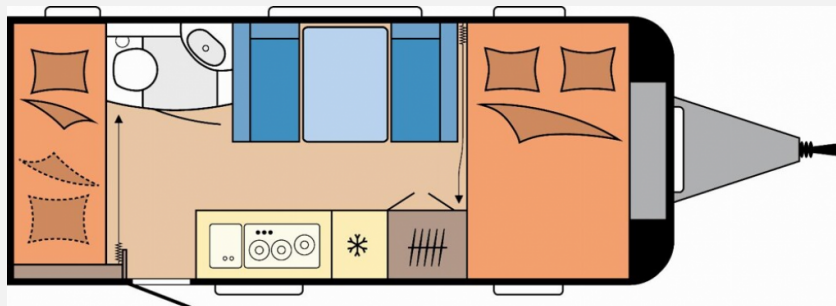

Exposé

Hobby Excellent Edition 490 KMF

26.650,- €

MwSt. ausweisbar

Fahrzeug

Grundriss

Technische Daten

Modell-/Baujahr	2025
Anzahl Schlafplätze	3
Gesamtlänge	690 cm
Gesamtbreite	230 cm
Höhe	264 cm
Umlaufmaß	947 cm
Aufbaulänge	571 cm
Masse in fahrber. Zustand	1320 kg
techn. zul. Gesamtmasse	1800 kg
Zuladung	480 kg
Auflastung	1800 kg
Heizung	Truma S-3004
Kühlschrankvolumen	133.00 l
Gefriervolumen	12.00 l
Wasservorrat	25 l
Wasservorrat (ink Boiler)	5 l
Abwassertankvolumen	23 l
Polster	Santo
Steckdosen 230V	7
	Etagenbett, Doppel-/franz. Bett