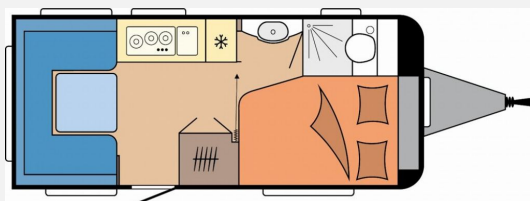

Beschreibung

- 1.500 kg Auflastung mit technischer Änderung für Einachser
  - Vorbereitung für Autarkpaket inkl. Laderegler mit Booster, Batteriesensor und Batteriekasten
2. Irrtümer und Änderungen vorbehalten

Ausstattung

- 3-Flammkocher
  - WC
2. Irrtümer und Änderungen vorbehalten

Bilder

Verkäufer

Camperhuus
Herr Sebastian Audorf
Büsumer Str. 65-67
24768 Rendsburg

☎ 04331 469904

FAX 04331 5914016

✉ sebastian.audorf@wohnwagen-thode.de