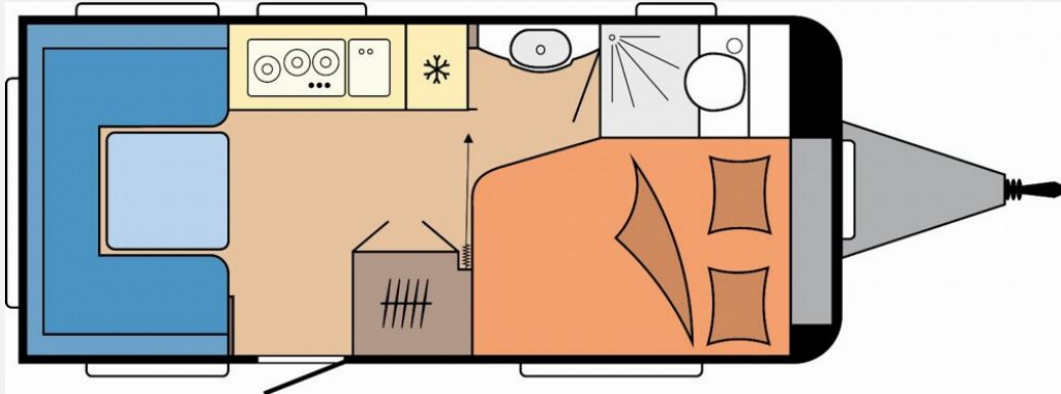

Exposé

Hobby Excellent Edition 460 UFe

26.690,- €

MwSt. ausweisbar

Fahrzeug

Technische Daten

Modell-/Baujahr	2025
Anzahl Schlafplätze	4
Gesamtlänge	664 cm
Gesamtbreite	230 cm
Höhe	263 cm
Umlaufmaß	922 cm
Aufbaulänge	547 cm
Masse in fahrber. Zustand	1222 kg
techn. zul. Gesamtmasse	1500 kg
Zuladung	278 kg
Auflastung	1500 kg
Heizung	Truma S-3004
Steckdosen 230V	9
	Doppel-/franz. Bett