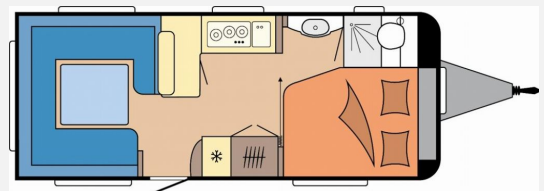

Beschreibung

- 2.000 kg Auflastung mit technischer Änderung für Einachser, inkl. Leichtmetallfelgen Schwarz
- Heizung TRUMA Combi 6 E, statt Combi 6
- Vorbereitung für Autarkpaket inkl. Laderegler mit Booster, Batteriesensor und Batteriekasten
- Informationen zur Serienausstattung oder zu möglichen Sonderausstattungen ab Werk: (Diese erhalten Sie bei uns auf Nachfrage oder auf unserer Homepage unter www.camperhaus.de. Sonderausstattungen ab Werk sind nur bei rechtzeitiger Vorbestellung konfigurierbar. (ca. 12 Wochen vor Produktionstermin) Nach Ablauf dieser Frist checken wir für Sie gerne die Möglichkeiten von Nachrüstungen in unserer Werkstatt. (auch behindertengerechte Ein- und Umbauten))
- Finanzierung: (Bei Fragen zu einer möglichen Finanzierung über unsere Finanzdienstleister, stehen wir Ihnen gerne beratend zur Seite.)
- Unser Motto: ("Lass Dein Urlaub hier beginnen!" Dein Camperhaus Team in Rendsburg)
- Zusatzinfo: (Alle Angaben vorbehalten Irrtümer, eventueller Übertragungs- und/oder Schreibfehler, zwischenzeitlicher Änderungen oder zwischenzeitlichem Verkauf.)

Irrtümer und Änderungen vorbehalten

Ausstattung

- Antischlingerkupplung
- 3-Flammkocher
- WC

Irrtümer und Änderungen vorbehalten

Bilder