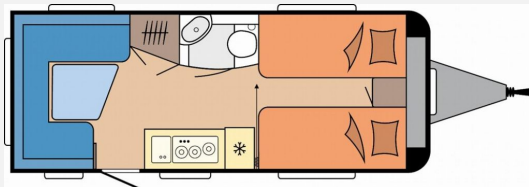

Verkäufer

Camperland J. Bong Vertriebs GmbH - Wesseling

Vorgebirgsstraße 7
50389 Wesseling

☎ 02236 / 94 70 03

FAX 0 22 26 / 90 98 201

✉ info@camperland-bong.de