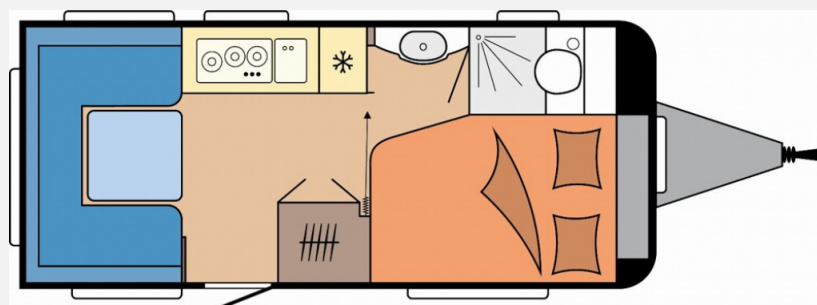

Exposé

Hobby Excellent Edition 460 UFe

27.460,- €

MwSt. ausweisbar

Fahrzeug

Grundriss