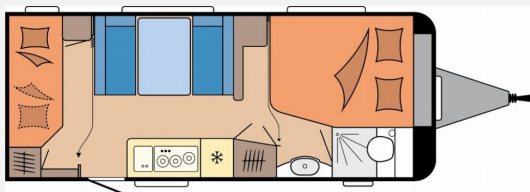

Verkäufer

Camperland J. Bong Vertriebs GmbH - Wesseling

Vorgebirgsstraße 7
50389 Wesseling

☎ 02236 / 94 70 03

FAX 0 22 26 / 90 98 201

✉ info@camperland-bong.de