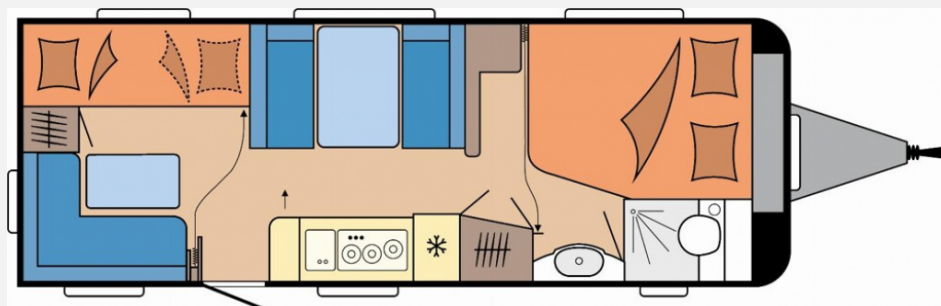

Exposé

Hobby Excellent Edition 650 KMFe

35.360,- €

MwSt. ausweisbar

Fahrzeug

Grundriss

Technische Daten

Modell-/Baujahr	2025
Anzahl Schlafplätze	3
Gesamtlänge	834 cm
Gesamtbreite	250 cm
Höhe	263 cm
Umlaufmaß	1092 cm
Aufbaulänge	717 cm
Masse in fahrber. Zustand	1656 kg
techn. zul. Gesamtmasse	1900 kg
Zuladung	244 kg
Auflastung	2200 kg
Heizung	Truma Combi 6
Kühlschrankvolumen	133.00 l
Wasservorrat	47 l
Abwassertankvolumen	23 l
Polster	Santo
Steckdosen 230V	9
	Etagenbett, Doppel-/franz. Bett

Aufbau

- Dachhaube DOMETIC SEITZ, Midi-Heki 700 x 500 mm, mit Verdunkelungs- und Insektenschutzplissee im Wohnraum
- Dachhaube DOMETIC SEITZ, Mini-Heki 400 x 400 mm, mit Verdunkelungs- und Insektenschutzplissee im Schlafbereich
- Winterbelüftung für Sitzgruppe, Stauschränke und Betten, Eingangstür einteilig, extrabreit mit Dreifachverriegelung, Fenster, Abfalleimer
- Staufächern und Insektenschutzplissee im Türrahmen, Ausführung modellabhängig
- Einstiegsgriff, Einstiegstritt, Integrierte Vorzeltleiste, Regenmarkisenleiste mit Wasserablauf, Bug / Heck, Radkästen, wärmegeämmt
- Radkastenblende mit Gummilippe für Windschürze, LED-Vorzeltleuchte
- Gasflaschenkasten, passend für 2 x 11-kg-Flaschen, Stauraumklappe MAXI, THETFORD mit Zentralverschluss, 1.000 x 300 mm, abschließbar