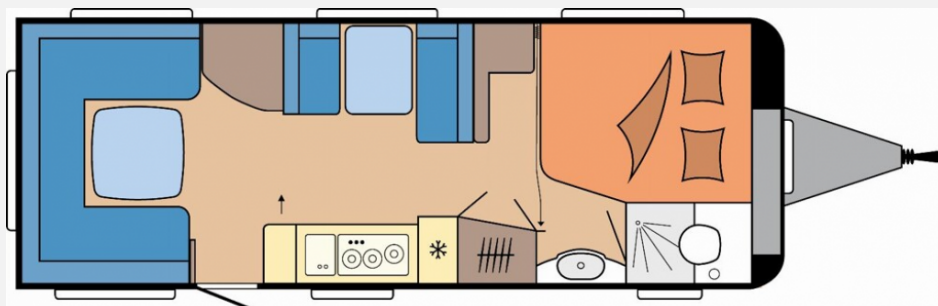

Exposé

Hobby Excellent Edition 650 UMFe

35.750,- €

MwSt. ausweisbar

Fahrzeug

Grundriss

Technische Daten

Modell-/Baujahr	2025
Anzahl Schlafplätze	4
Gesamtlänge	834 cm
Gesamtbreite	250 cm
Höhe	263 cm
Umlaufmaß	1092 cm
Aufbaulänge	717 cm
Masse in fahrber. Zustand	1667 kg
techn. zul. Gesamtmasse	1900 kg
Zuladung	233 kg
Auflastung	2200 kg
Heizung	Truma Combi 6
Kühlschrankvolumen	133.00 l
Wasservorrat	47 l
Abwassertankvolumen	23 l
Polster	Santo
Steckdosen 230V	11
	Doppel-/franz. Bett

Aufbau

- Dachhaube DOMETIC SEITZ, Midi-Heki 700 x 500 mm, mit Verdunkelungs- und Insektenschutzplissee im Wohnraum
- Dachhaube DOMETIC SEITZ, Mini-Heki 400 x 400 mm, mit Verdunkelungs- und Insektenschutzplissee im Schlafbereich
- Winterbelüftung für Sitzgruppe, Stauschränke und Betten, Eingangstür einteilig, extrabreit mit Dreifachverriegelung, Fenster
- Abfalleimer, Staufächern und Insektenschutzplissee im Türrahmen, Ausführung modellabhängig, Einstiegsgriff, Einstiegstritt, Integrierte Vorzeltleiste
- Regenmarkisenleiste mit Wasserablauf, Bug / Heck, Radkästen, wärmegeklämt
- Radkastenblende mit Gummilippe für Windschürze, LED-Vorzeltleuchte, Gasflaschenkasten, passend für 2 x 11-kg-Flaschen
- Stauraumklappe MAXI, THETFORD mit Zentralverschluss, 1.000 x 300 mm, abschließbar