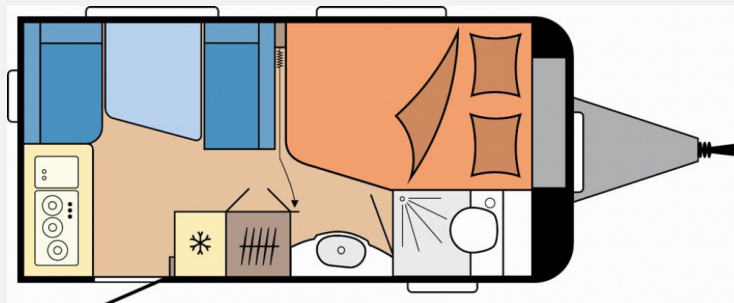

Exposé

Hobby De Luxe 400 SFe

24.740,- €

MwSt. ausweisbar

Fahrzeug

Grundriss

Technische Daten

| | |
|----------------------------------|---------------------|
| Modell-/Baujahr | 2025 |
| Anzahl Schlafplätze | 3 |
| Gesamtlänge | 598 cm |
| Gesamtbreite | 230 cm |
| Höhe | 263 cm |
| Umlaufmaß | 859 cm |
| Aufbaulänge | 480 cm |
| Masse in fahrber. Zustand | 1146 kg |
| techn. zul. Gesamtmasse | 1300 kg |
| Zuladung | 154 kg |
| Auflastung | 1500 kg |
| Heizung | Truma S-3004 |
| Kühlschrankvolumen | 133.00 l |
| Wasservorrat | 47 l |
| Abwassertankvolumen | 23 l |
| Polster | Turo |
| Steckdosen 230V | 6 |
| | Doppel-/franz. Bett |

Aufbau:

- Dachhaube DOMETIC SEITZ, Midi-Heki 700 x 500 mm, mit Verdunkelungs- und Insektenschutzplissee im Wohnraum
- Dachhaube DOMETIC SEITZ, Mini-Heki 400 x 400 mm, mit Verdunkelungs- und Insektenschutzplissee im Schlafbereich
- Winterbelüftung für Sitzgruppe, Stauschränke und Betten, Eingangstür einteilig, extrabreit mit Dreifachverriegelung
- Fenster, Abfalleimer, Staufächern und Insektenschutzplissee im Türrahmen
- Ausführung modellabhängig, Einstiegstritt, Integrierte Vorzeltleiste
- Regenmarkisenleiste mit Wasserablauf, Bug / Heck
- Radkästen, wärmegeämmt, Radkastenblende mit Gummilippe für Windschürze
- LED-Vorzeltleuchte, Gasflaschenkasten, passend für 2 x 11-kg-Flaschen, Stauraumklappe
- THETFORD mit Zentralverschluss, 752 x 310 mm, abschließbar