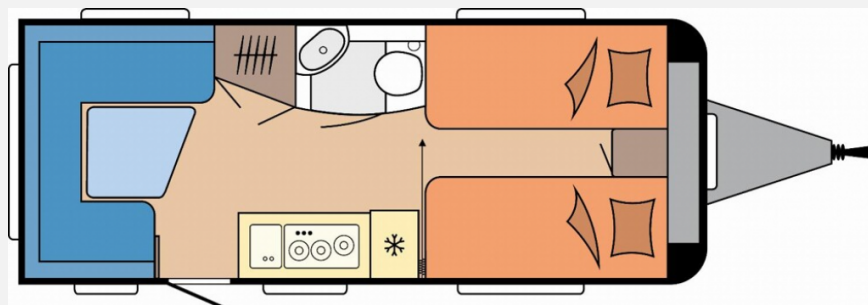

Exposé

Hobby De Luxe 495 UL

26.950,- €

MwSt. ausweisbar

Fahrzeug

Grundriss

Technische Daten

Modell-/Baujahr	2025
Anzahl Schlafplätze	4
Gesamtlänge	714 cm
Gesamtbreite	230 cm
Höhe	264 cm
Umlaufmaß	971 cm
Aufbaulänge	595 cm
Masse in fahrber. Zustand	1306 kg
techn. zul. Gesamtmasse	1500 kg
Zuladung	194 kg
Auflastung	1800 kg
Heizung	Truma S-3004
Kühlschrankvolumen	133.00 l
Wasservorrat	25 l
Abwassertankvolumen	23 l
Polster	Turo
Steckdosen 230V	6
	Einzelbett

Aufbau:

- Einstiegstritt, Dachhaube DOMETIC SEITZ, Midi-Heki 700 x 500 mm, mit Verdunkelungs- und Insektenschutzplissee im Wohnraum
- LED-Vorzeltleuchte, Radkastenblende mit Gummilippe für Windschürze, Winterbelüftung für Sitzgruppe, Stauschränke und Betten
- Dachhaube DOMETIC SEITZ, Mini-Heki 400 x 400 mm, mit Verdunkelungs- und Insektenschutzplissee im Schlafbereich
- Dachhaube DOMETIC SEITZ, Micro-Heki 280 x 280 mm, mit Verdunkelungs- und Insektenschutzplissee im Waschraum
- Stauraumklappe MAXI, THETFORD mit Zentralverschluss, 1.024 x 329 mm, abschließbar
- Eingangstür einteilig, extrabreit mit Dreifachverriegelung, Fenster, Abfalleimer
- Staufächern und Insektenschutzplissee im Türrahmen, Ausführung modellabhängig
- Einstiegsgriff, Integrierte Vorzeltleiste
- Regenmarkisenleiste mit Wasserablauf, Bug / Heck, Radkästen, wärme gedämmt
- Gasflaschenkasten, passend für 2 x 11-kg-Flaschen