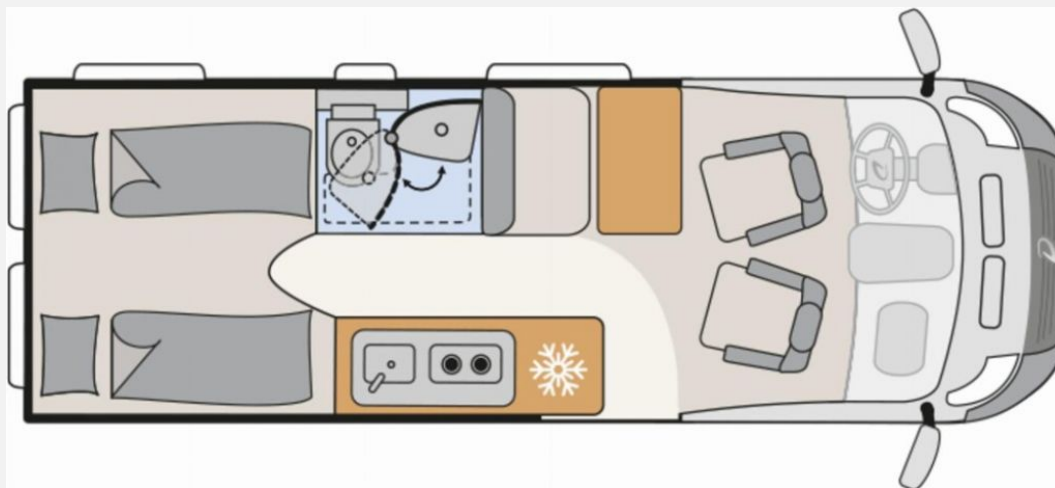

Exposé

Dethleffs Globetrail Advantage 640 ES Fiat

59.990,- €

MwSt. ausweisbar

Fahrzeug

Technische Daten

Modell-/Baujahr	2024
Erstzulassung	03/2024
Leistung	103 KW / 140 PS
km Stand	24480 km
Schadstoffklasse/-norm	Euro 6d
Basisfahrzeug	Fiat Ducato
Motordetails	Multijet 3
Getriebe	Schaltgetriebe
Anzahl Schlafplätze	2
Gesamtlänge	636 cm
Gesamtbreite	205 cm
Höhe	265 cm
Aufbauart	Campervan
Masse in fahrber. Zustand	3102 kg
techn. zul. Gesamtmasse	3499 kg
Zuladung	397 kg
Sitze mit Gurt	4
Radstand	404 cm
Kraftstoff	Diesel
Heizung	Combi 4
Polster	Camino
	TÜV neu
	Einzelbett

Beschreibung

- Fiat Ducato MultiJet 140 (2,2 l / 140 PS / 103 kW) - 3.499 kg zul. Gesamtgewicht
- Advantage Ausstattung (? , Rahmenfenster?, Außenbeklebung Full?, Fenster im Heck links?, Markise?, Truma Bedienteil CP Plus?, Dachschränke mit indirekter Beleuchtung?, LED-Lichtband in der Küche, Oberschrank?, Alufelgen 16"?, Lackierung Stoßfänger in Wagenfarbe?, Kühlergrill, Scheinwerferrahmen und Skidplate schwarz (nur Fiat)?, Techno Trim?, Lederlenkrad und Lederschaltknäuf?, Lenkradbedienung Radio?, LED-Tagfahrlicht?, Zusätzliche Doppel-USB-Steckdose (oberhalb Sitzgruppe Bug links)?, Zusätzliche 230-V-Steckdose (Sitzgruppe, Oberschrank Bug links)?, 12-V-Steckdose im Bettbereich (bspw. für Kühlbox)?, Teppich auf Podest?, Vorzeltleuchte?, Ausdrehbare Tischplatte)
- Elektrische Parkbremse
- Toterwinkelassistent mit Zubehör
- Schwarz Metallic
- Elektrische Vorbereitung Anhängerkupplung
- Gästebett quer im Wohnbereich
- Zweite Aufbaubatterie 95 Ah
- Fahrradträger für 2 Räder
- Multimedia-Paket (inkl. Navigationsgerät und Rückfahrkamera)
- Fahrzeug wurde in der Vermietung eingesetzt