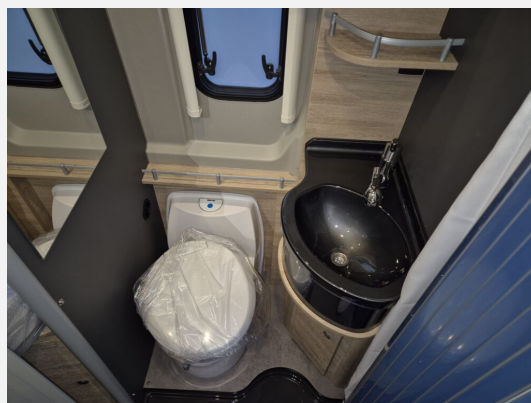

Verkäufer

Caravanning Henschel
Herr Thomas Sax
Knappenstraße 11 - 13
73433 Aalen

☎ 07361 92 99 22

FAX 07361 929 929

✉ verkauf@caravanning-henschel.de