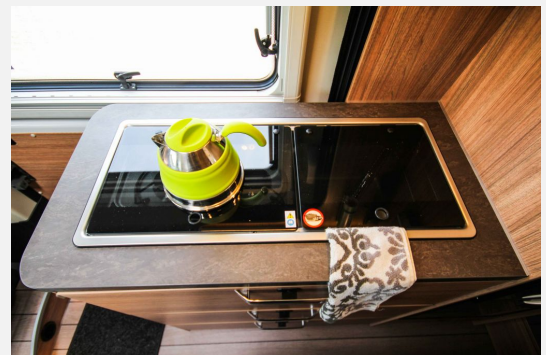

- Cassetten-Toilette, Dusche, Frischwassertank, Warmwasser
- Gasflaschenkasten für: 2x11 kg Fl.
- DAB Radio, Navigationssystem, Rückfahrkamera
- Einparkhilfe hinten, Lithiumbatterie
- Isofix

Irrtümer und Änderungen vorbehalten

Bilder