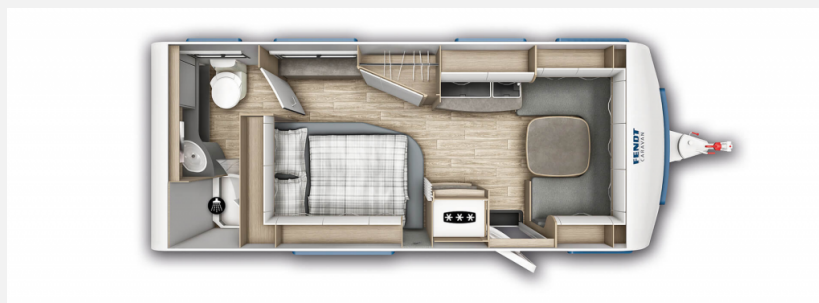

Exposé

Fendt Bianco Activ 550 SD

35.554,- €

MwSt. ausweisbar

Fahrzeug

Grundriss

Technische Daten

Modell-/Baujahr	2025
Anzahl Schlafplätze	4
Gesamtlänge	772 cm
Gesamtbreite	232 cm
Höhe	266 cm
Innenhöhe	198 cm
Umlaufmaß	1030 cm
Aufbaulänge	657 cm
Masse in fahrber. Zustand	1480 kg
techn. zul. Gesamtmasse	2000 kg
Infrastruktur	WC
Liegeflächen	Bug (140/121x210) Heck (140x200)
Heizung	Truma Combi 6
Kühlschrankvolumen	133 l
Gefriervolumen	3 l
Wasservorrat	24 l

Beschreibung

- Auflastung 2000 kg
 - Einzelbettauszug
 - Fliegenschutztüre
 - TV Halter
 - Dekopaket
 - Spannbetttuch
 - incl. Fracht, Tüv und Brief
 - erfragen Sie unseren Hauspreis
- Irrtümer und Änderungen vorbehalten