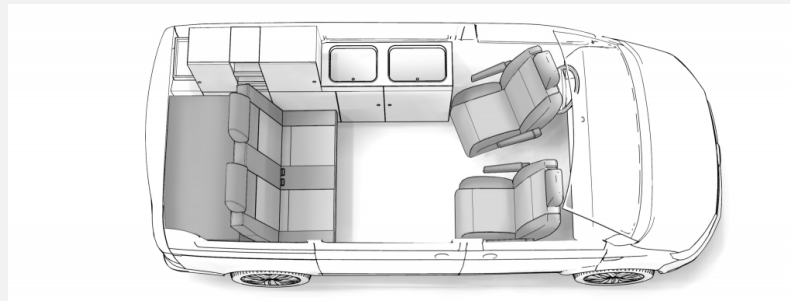

Exposé

VW California Coast \*Privatverkauf\*

**50.900,- €**

Differenzbesteuerung gemäß §25a

Fahrzeug

Grundriss

Technische Daten

<b>Erstzulassung</b>	03.03.2016
<b>TÜV</b>	03/2025
<b>Anzahl der Achsen</b>	2
<b>Leistung</b>	150 KW / 204 PS
<b>km Stand</b>	130000 km
<b>Basisfahrzeug</b>	VW
<b>Getriebe</b>	Schaltgetriebe
<b>Antriebsart</b>	Frontantrieb
<b>Anzahl Schlafplätze</b>	2
<b>Gesamtlänge</b>	490 cm
<b>Gesamtbreite</b>	194 cm
<b>Höhe</b>	197 cm
<b>Aufbauart</b>	Campervan
<b>techn. zul. Gesamtmasse</b>	3080 kg
<b>Infrastruktur</b>	Küche
<b>Sitze mit Gurt</b>	5
<b>Kraftstoff</b>	Diesel
<b>Führerscheinklasse</b>	B
<b>Vorbesitzer</b>	1
<b>Farbe</b>	blau
	Seitensitzgruppe
	Doppelbett längs