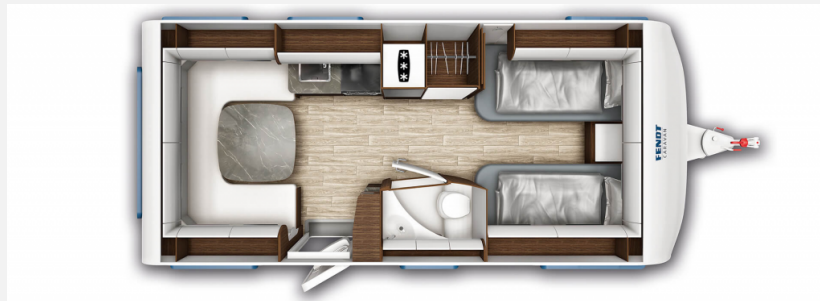

Exposé

Fendt Diamant 560 SGW Ausstellungsfahrzeug Mj. 2025

50.200,- €

MwSt. ausweisbar

Fahrzeug

Grundriss

Technische Daten

Modell-/Baujahr	2025
Anzahl der Achsen	1
Anzahl Schlafplätze	4
Gesamtlänge	771 cm
Gesamtbreite	250 cm
Höhe	266 cm
Innenhöhe	198 cm
Umlaufmaß	1027 cm
Aufbaulänge	656 cm
Masse in fahrber. Zustand	1673 kg
techn. zul. Gesamtmasse	2000 kg
Infrastruktur	Küche WC
Liegeflächen	Bug (2 x 90 x 200) Heck (142/144x224)
Heizung	Warmwasserheizung und Warmwasserfußbodenheizung (Alde)
Kühlschrankvolumen	154 l
Gefriervolumen	3 l
Farbe	weiß
	Rundsitzgruppe
	Doppelbett vorn, Einzelbett

Beschreibung

Sonderausstattung des Fahrzeuges:

- Gewichtserhöhung 2.000 kg,
- Einzelbetten-Auszug,
- Spanntuch Silber Einzelbetten,
- Spanntuch TG-Bettausgleich,
- TÜV / Fracht und Fahrzeugpapiere,

Irrtümer, Änderungen und Zwischenverkäufe vorbehalten!

Ausstattung

- Alufelgen, Antischlingerkupplung, Big-Foot Schwerlaststützen, Deichselabdeckung, Stoßdämpfer, Tempo 100 Zulassung
- Außenstauraumklappe, Ausstellfenster, Hebe-Kippfenster, Midi-Heki, Verdunkelungs- und Fliegenschutzrollos, Vorzeltleuchte
- Ambiente-Beleuchtung, Insektenschutztür 1/1, Kleiderschrankbeleuchtung, LED-Beleuchtung, Rollrost, Wohnraumteppich
- Fussbodenheizung Warmwasser, Warmwasserheizung, Gasheizung
- 3-Flammkocher, Gasbackofen, Kühlschrank mit Frostfach
- Abwasser-Rolltank, Cassetten-Toilette, Frischwassertank, Frischwassertank-Anzeige, Warmwasser
- Gasflaschenkasten für: 2x11 kg Fl., Rauchmelder
- TV-Halter schwenkbar