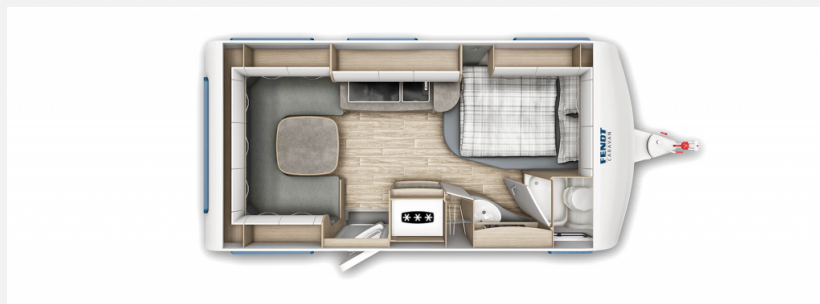

Exposé

Fendt Bianco Activ 445 SFB Ausstellungsfahrzeug Mj. 2025

29.400,- €

MwSt. ausweisbar

Fahrzeug

Grundriss

Technische Daten

Modell-/Baujahr	2025
Anzahl der Achsen	1
Anzahl Schlafplätze	4
Gesamtlänge	677 cm
Gesamtbreite	232 cm
Höhe	266 cm
Innenhöhe	198 cm
Umlaufmaß	934 cm
Aufbaulänge	562 cm
Masse in fahrber. Zustand	1291 kg
techn. zul. Gesamtmasse	1700 kg
Zuladung	409 kg
Infrastruktur	Küche WC
Liegeflächen	Bug (140x210) Heck (137/133x210)
Heizung	Truma Combi 4
Kühlschrankvolumen	133 l
Gefriervolumen	3 l
Farbe	weiß
	Rundsitzgruppe
	Doppelbett vorn, Doppel-/franz. Bett

Beschreibung

Sonderausstattung des Fahrzeuges:

- Gewichtserhöhung 1.700 kg,
- Fliegengitter Tür,
- Deko-Paket Pula,
- Spanntuch Elfenbein F-Bett,
- TV-Halter Sky,
- TÜV / Fracht und Fahrzeugpapiere,

Irrtümer, Änderungen und Zwischenverkäufe vorbehalten!

Ausstattung

- Antischlingerkupplung, Deichselabdeckung, Schwerlaststützen, Stoßdämpfer, Tempo 100 Zulassung
- Außenstauraumklappe, Ausstellfenster, Midi-Heki, Mini-Heki, Verdunkelungs- und Fliegenschutzrollos, Vorzeltleuchte
- Ambiente-Beleuchtung, Federkernmatratze, Insektenschutztür 1/1, LED-Beleuchtung
- Gasheizung, Umluftanlage
- 3-Flammkocher, Kühlschrank mit Frostfach
- Abwasser-Rolltank, Cassetten-Toilette, Frischwassertank, Frischwassertank-Anzeige, Warmwassertherme
- Gasflaschenkasten für: 2x11 kg Fl., Rauchmelder
- TV-Halter schwenkbar