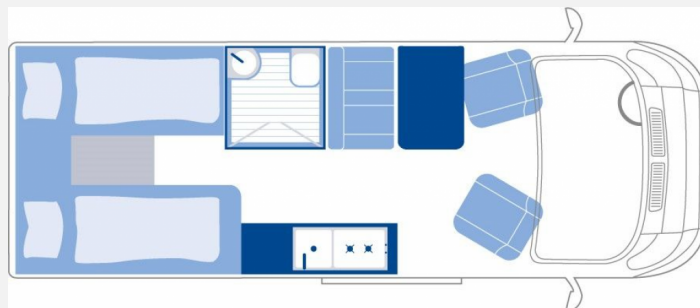

Exposé

La Strada Avanti EB *Privatverkauf*

99.900,- €

Differenzbesteuerung gemäß §25a

Fahrzeug

Grundriss

Technische Daten

Anzahl der Achsen	2
Leistung	132 KW / 179 PS
km Stand	11500 km
Basisfahrzeug	FIAT Ducato
Getriebe	Automatik
Antriebsart	Frontantrieb
Anzahl Schlafplätze	2
Gesamtlänge	636 cm
Gesamtbreite	205 cm
Höhe	289 cm
Aufbauart	Campervan
Masse in fahrber. Zustand	3169 kg
techn. zul. Gesamtmasse	3500 kg
Auflastung	4250 kg
Infrastruktur	Küche WC
Sitze mit Gurt	4
Kraftstoff	Diesel
Führerscheinklasse	B
Vorbesitzer	1
Farbe	grau
	Seitensitzgruppe
	Einzelbett