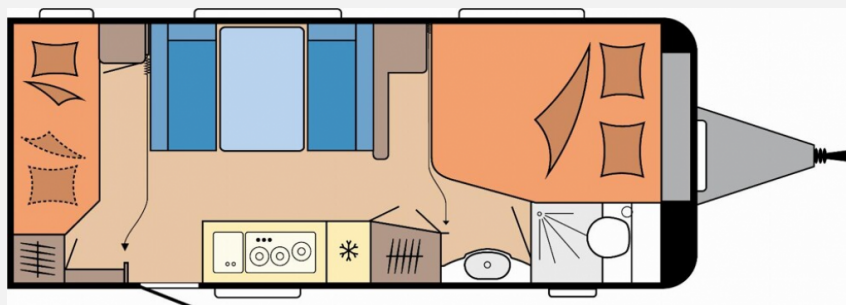

Exposé

Hobby De Luxe 560 KMFe

31.380,- €

MwSt. ausweisbar

Fahrzeug

Grundriss

Technische Daten

Modell-/Baujahr	2025
Anzahl Schlafplätze	3
Gesamtlänge	752 cm
Gesamtbreite	250 cm
Höhe	265 cm
Umlaufmaß	1012 cm
Aufbaulänge	636 cm
Masse in fahrber. Zustand	1515 kg
techn. zul. Gesamtmasse	1700 kg
Zuladung	185 kg
Auflastung	2000 kg
Heizung	TRUMA Combi 6
Kühlschrankvolumen	133.00 l
Wasservorrat	47 l
Abwassertankvolumen	23 l
Polster	Turo
Steckdosen 230V	7
	Etagenbett, Doppel-/franz. Bett

Aufbau

- Dachhaube DOMETIC SEITZ, Midi-Heki 700 x 500mm, mit Verdunkelungs- und Insektenschutzplissee im Wohnraum
- Dachhaube DOMETIC SEITZ, Mini-Heki 400 x 400 mm, mit Verdunkelungs- und Insektenschutzplissee im Schlafbereich
- Dachhaube DOMETIC SEITZ, Mini-Heki 400 x 400 mm, mit Verdunkelungs- und Insektenschutzplissee im Kinderschlafrum
- Winterbelüftung für Sitzgruppe, Stauschränke und Betten, Eingangstür einteilig, extrabreit mit Dreifachverriegelung
- Fenster, Abfalleimer, Staufächern und Insektenschutzplissee im Türrahmen, Ausführung modellabhängig
- Einstiegsgriff, Einstiegstritt, Integrierte Vorzeltleiste, Regenmarkisenleiste mit Wasserablauf, Bug / Heck, Radkästen, wärme gedämmt
- Radkastenblende mit Gummilippe für Windschürze, LED-Vorzeltleuchte, Gasflaschenkasten, passend für 2 x 11-kg- Flaschen
- Stauraumklappe MAXI, THETFORD mit Zentralverschluss, 1.000 x 300 mm, abschließbar