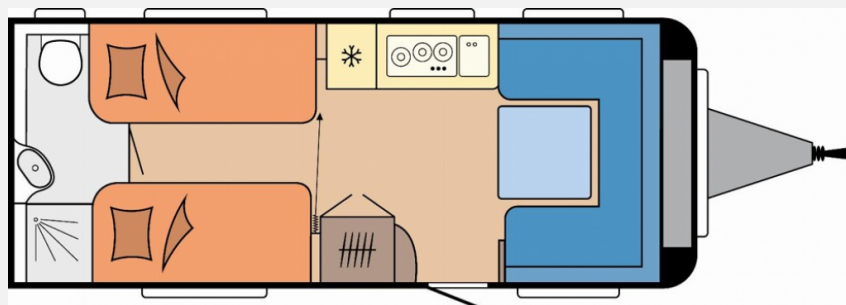

Exposé

Hobby Prestige 560 WLU

35.350,- €

MwSt. ausweisbar

Fahrzeug

Grundriss