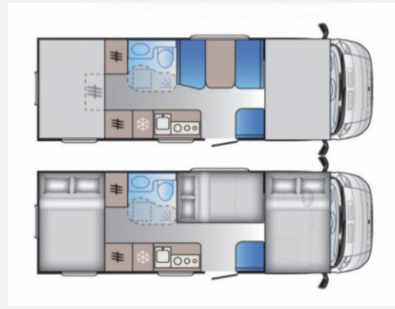

Exposé

Sun Living A

59.500,- €

Grundriss

Technische Daten

Modell-/Baujahr	2021
Leistung	132 KW / 179 PS
km Stand	48000 km
Basisfahrzeug	Fiat
Getriebe	Schaltgetriebe
Anzahl Schlafplätze	6
Gesamtlänge	740 cm
Gesamtbreite	240 cm
Höhe	310 cm
Aufbauart	Alkoven
techn. zul. Gesamtmasse	4080 kg
Infrastruktur	WC Küche
Kraftstoff	Diesel
	Mittelsitzgruppe
	Doppelbett quer

Küche mit 3-Flammen-Herd und Spüle

Kühlschrank mit Gefrierfach und 142 Liter

Fassungsvermögen

Bad mit Dusche

Große Heckgarage mit Ladestation 230V / 12V

Garage komplett mit Airline Aluprofilen ausgebaut (mit Zubehör)