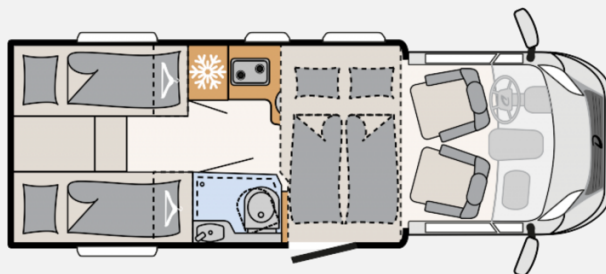

Exposé

Dethleffs Just 90 T 6812 EB Sat Solar Keyless Entry

**56.999,- €**

MwSt. ausweisbar

Fahrzeug

Grundriss

Technische Daten

<b>Modell-/Baujahr</b>	2023
<b>Erstzulassung</b>	04.04.2023
<b>Leistung</b>	103 KW / 140 PS
<b>km Stand</b>	48620 km
<b>Umweltplakette</b>	grün
<b>Schadstoffklasse/-norm</b>	Euro 6d-final
<b>Basisfahrzeug</b>	FIAT Ducato
<b>Motordetails</b>	2,2l JTD 140 3,5T
<b>Getriebe</b>	Schaltgetriebe
<b>Anzahl Schlafplätze</b>	4
<b>Gesamtlänge</b>	696 cm
<b>Höhe</b>	294 cm
<b>Innenhöhe</b>	213 cm
<b>Aufbauart</b>	Teilintegriert
<b>techn. zul. Gesamtmasse</b>	3499 kg
<b>Liegeflächen</b>	Bug (140/125x200) Seite (105/70 x 210) Heck (80 x 198) Heck (80 x 200)
<b>Sitze mit Gurt</b>	4
<b>Anhängerlast (gebremst)</b>	2000 kg
<b>Anhängerlast (ungebremst)</b>	750 kg
<b>Kraftstoff</b>	Diesel
<b>Steckdosen 230V</b>	8
<b>Steckdosen 12V</b>	1
<b>Steckdosen USB</b>	4
<b>Vorbesitzer</b>	1
	TÜV neu, ehem. Mietfahrzeug
	Doppel-/franz. Bett, Hubbett