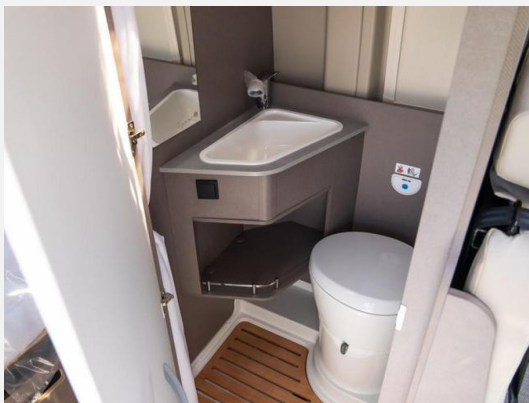

Kein Logo
vorhanden