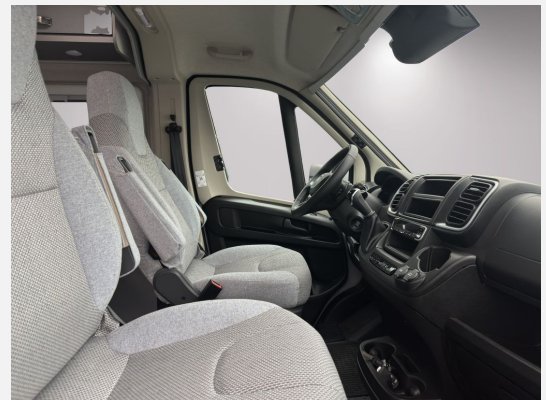

Küchenarbeitsplatte mit abklappbarer Verlängerung und 2 Taschenhalter
Klappbare Kleiderstange in Nasszelle an Dach und Kleiderhaken (2 Stück)
Tisch ausdrehbar, einzeln (ohne Gästebett)

Smart Paket mit:

Einstiegstufe elektrisch (Breite: 70 cm)
Radiovorbereitung inkl. 2 Lautsprecher im Wohnraum
TRUMA iNet X Heizungsbedienpane
Wasserfiltersystem „bluuwater“
Front- und Seitenscheibenverdunklung
Kombi-Rollos mit Insektenschutz und Verdunkelung an Heckflügeltüren
MediKit Gutschein
Seifen- und Spülmittelspender

Care-Drive-Paket-Co Driver mit:

Reifendrucksensoren
Safety Pack Co-Driver Fiat
Elektrische Parkbremse
Virtuelles-Cockpit
9-Stufen-Wandler-Automatikgetriebe

Irrtümer und Änderungen vorbehalten

Ausstattung

Irrtümer und Änderungen vorbehalten

Bilder