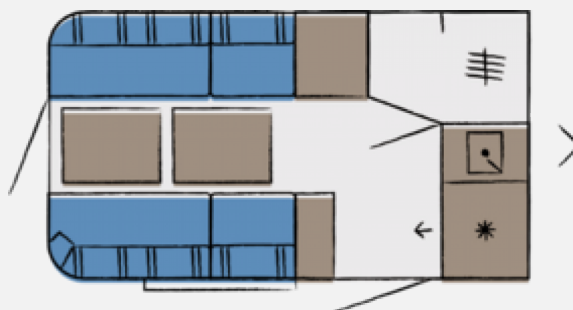

Exposé

Hobby Beachy 360 2025 1200kg. Sofort

15.995,- €

MwSt. ausweisbar

Fahrzeug

Grundriss

Technische Daten

Modell-/Baujahr	2025
Anzahl der Achsen	1
Anzahl Schlafplätze	3
Gesamtlänge	508 cm
Gesamtbreite	216 cm
Aufbaulänge	371 cm
Auflastung	169 kg
Infrastruktur	Küche WC
Liegeflächen	Seite (200x180)
Kühlschrankvolumen	38 l
Wasservorrat	25 l