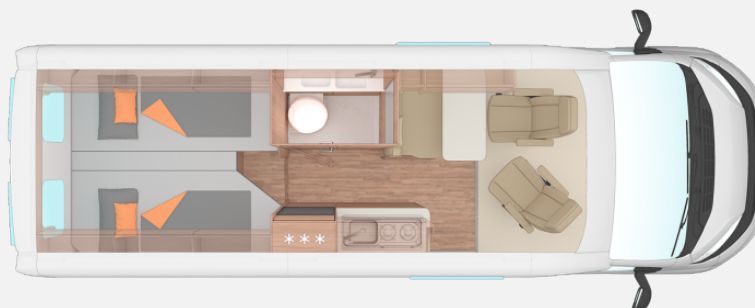

Exposé

Weinsberg CaraTour 630 ME NR.:3875/6

66.290,- €

MwSt. ausweisbar

Fahrzeug

Grundriss

Technische Daten

Anzahl der Achsen	2
Leistung	103 KW / 140 PS
km Stand	20 km
Umweltplakette	grün
Schadstoffklasse/-norm	Euro 6d-final
Basisfahrzeug	FIAT Ducato
Motordetails	Euro 6d-Final
Getriebe	Schaltgetriebe
Antriebsart	Frontantrieb
Anzahl Schlafplätze	3
Gesamtlänge	636 cm
Gesamtbreite	205 cm
Höhe	258 cm
Innenhöhe	190 cm
Aufbauart	Campervan
Masse in fahrber. Zustand	3050 kg
techn. zul. Gesamtmasse	3500 kg
Infrastruktur	Küche WC
Liegeflächen	Heck (195x85; 200 x 85)
Sitze mit Gurt	4
Radstand	403 cm
Kraftstoff	Diesel
Kühlschranksvolumen	95 l
Wasservorrat	102 l
Abwassertankvolumen	90 l
Batterie	95 Ah
Polster	ALU
Steckdosen 230V	1
Steckdosen 12V	1
Steckdosen USB	1
Farbe	grau
	Seitensitzgruppe
	Doppelbett längs

Sonderausstattung mit:

Fiat Ducato 3500kg MAXI(103 KW/140 PS)Frontantrieb
Kraftstofftank 90 ltr.
Chassis in Sonderlackierung: Lanzarote Grey
Traktionshilfe "Traction Plus" incl. Bergabfahrhilfe
Zusätzlicher Fahrzeugschlüssel mit Fernbedienung
Vorbereitung für Anhängervorrichtung
16" Bereifung
Insektenschutztür
Aufstellfenster, mit Insektenschutz und Verdunklung (Toilettenraum)
Sitzbank ausziehbar
ISOFIX- System (2 Kindersitze)
Polster ALU
Einlegeboden Dusche
Isolierhaube Abwassertank, beheizbar
Markise 400x250 cm, anthrazit

FIAT Paket mit:

Außenspiegel elektrisch einstell- und beheizbar
Fahrerhaussitze drehbar
Original FIAT Captainchair-Sitze mit Armlehnen
Höhenverstellung Beifahrersitz
Sitzkasten-Verkleidungen Fahrerhaussitze
Lenkrad mit Bedienelementen für Radio

Smart Paket mit:

Einstiegstufe elektrisch (Breite: 70 cm)
Radiovorbereitung inkl. 2 Lautsprecher im Wohnraum
TRUMA iNet X Heizungsbedienpane
Wasserfiltersystem „bluuwater“
Front- und Seitenscheibenverdunklung
Kombi-Rollos mit Insektenschutz und Verdunkelung an Heckflügeltüren
MediKit Gutschein
Seifen- und Spülmittelspender