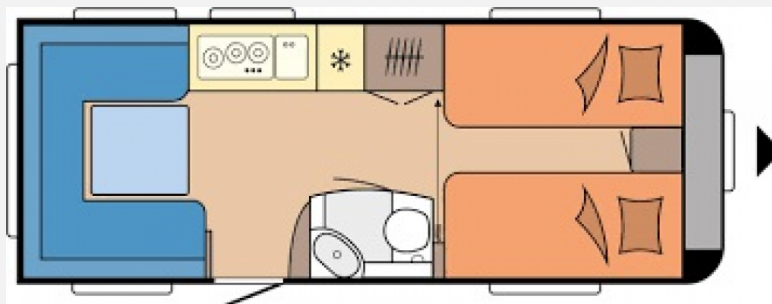

Exposé

Dethleffs Beduin 540 V Einzelbetten

6.499,- €

Differenzbesteuerung gemäß §25a

Fahrzeug

Grundriss

Technische Daten

Modell-/Baujahr	2000
Erstzulassung	18.04.2000
Anzahl der Achsen	1
Anzahl Schlafplätze	4
Gesamtlänge	744 cm
Gesamtbreite	230 cm
Höhe	254 cm
Leergewicht	1260 kg
techn. zul. Gesamtmasse	1500 kg
Infrastruktur	Küche WC
Heizung	Truma S 3002
Kühlschrankvolumen	86 l
Gefriervolumen	8 l
Wasservorrat	38 l
Wasservorrat (inkl Boiler)	43 l
Vorbesitzer	2
Farbe	weiß
	im Kundenauftrag
	Rundsitzgruppe
	Einzelbett

Beschreibung

Ein ideale Wohnwagen für zwei Personen.

Gebrauchter Wohnwagen mit zwei Einzelbetten die nicht zum Doppelbett umgebaut werden können.

Der Caravan wurde zuerst als Reisewohnwagen genutzt. Die letzten Jahre wurde er nicht mehr gezogen sondern stand fest auf einen Dauercampingplatz.