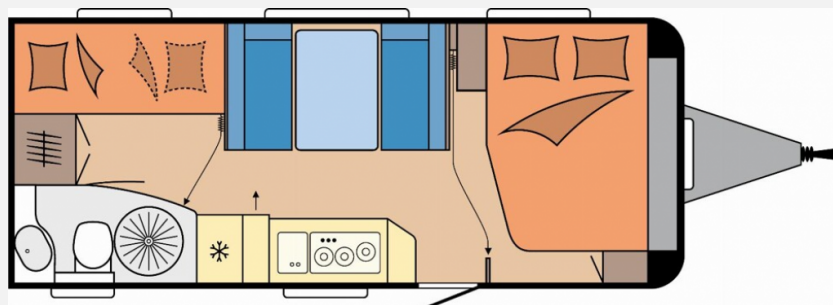

## Technische Daten

<b>Modell-/Baujahr</b>	2025
<b>Anzahl Schlafplätze</b>	3
<b>Gesamtlänge</b>	744 cm
<b>Gesamtbreite</b>	250 cm
<b>Höhe</b>	265 cm
<b>Umlaufmaß</b>	1003 cm
<b>Aufbaulänge</b>	627 cm
<b>Masse in fahrber. Zustand</b>	1500 kg
<b>techn. zul. Gesamtmasse</b>	1700 kg
<b>Zuladung</b>	200 kg
<b>Auflastung</b>	2000 kg
<b>Heizung</b>	TRUMA Combi 6
<b>Kühlschrankvolumen</b>	133.00 l
<b>Wasservorrat</b>	47 l
<b>Abwassertankvolumen</b>	23 l
<b>Polster</b>	Turo
<b>Steckdosen 230V</b>	8
	Etagenbett, Doppel-/franz. Bett