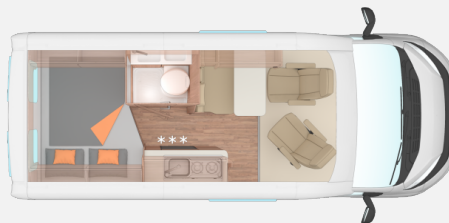

Exposé

Weinsberg CaraTour 540 MQ Aufstelltdach Bad-Fenster

59.980,- €

MwSt. ausweisbar

Fahrzeug

Grundriss

Technische Daten

Modell-/Baujahr	2023
Leistung	103 KW / 140 PS
Umweltplakette	grün
Schadstoffklasse/-norm	Euro 6d-final
Basisfahrzeug	FIAT Ducato
Getriebe	Schaltgetriebe
Anzahl Schlafplätze	4
Gesamtlänge	541 cm
Gesamtbreite	205 cm
Höhe	258 cm
Aufbauart	Campervan
Leergewicht	2600 kg
Masse in fahrber. Zustand	2831 kg
techn. zul. Gesamtmasse	3500 kg
Zuladung	669 kg
Infrastruktur	Küche WC
Liegeflächen	Seite (145x70) Heck (194x140/125) Aufstelldach (200x140)
Sitze mit Gurt	4
Anhängerlast (gebremst)	2500 kg
Heizung	Truma Combi 4
Kühlschrankvolumen	75 l
Gefriervolumen	10 l
Wasservorrat	102 l
Wasservorrat (inkl Boiler)	112 l
Abwassertankvolumen	90 l
Batterie	95 Ah
Polster	Active Rock
Steckdosen 230V	5
Steckdosen 12V	USB: 1
Führerscheinklasse	B
Farbe	weiß
	Tageszulassung
	Seitensitzgruppe
	Doppelbett quer, Aufstelldach (Doppelbett)

Dieses schöne Fahrzeug steht bei uns und ist sofort verfügbar.

Folgendes Sonderzubehör ist bereits im Angebotspreis enthalten:

FIAT Ducato, weiß, 3.500 kg zGG, 140 PS

FIAT-Paket, bestehend aus:

- Sitzkastenverkleidung Fahrerhaussitze
- Fahrerhaussitze drehbar
- Original FIAT Captainchair-Sitze mit Armlehnen
- Höhenverstellung Beifahrersitz
- Lenkrad mit Bedienelementen für Radio
- Außenspiegel elektr. verstellbar und beheizbar

SMART-Paket, bestehend aus:

- TRUMA iNet Heizungsbedienpanel
- Wasserfiltesystem "bluuwater"
- MediKit Gutschein
- Front- und Seitenscheibenverdunklung
- Kombi_Rollos an Heckflügeltüren
- Radiovorbereitung inkl. 2 Lautsprecher im Wohnraum
- silwyReady
- Einstiegstufe elektrisch

Voltage-Paket, bestehend aus:

- Ambientebeleuchtung im Wohnraum und Nasszelle
- Regenrinne über der Schiebetür mit LED Beleuchtung (dimmbar)
- USB-Steckdose in Küche
- USB-Steckdose im Heck
- 230-Volt Steckdose zusätzlich, im Heck
- 230-Volt Steckdose zusätzlich, in der Sitzgruppe