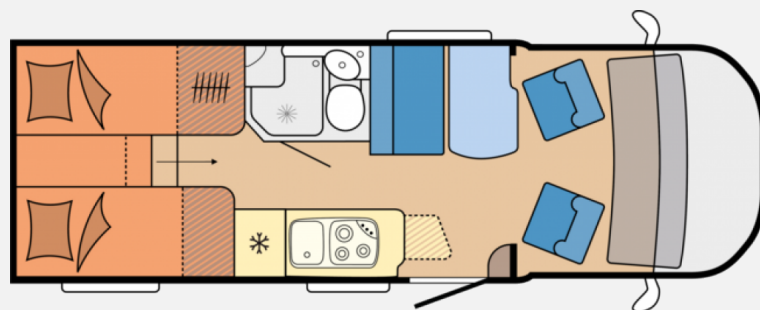

Exposé

Hobby Optima Ontour Edition V65 GE

68.950,- €

MwSt. ausweisbar

Fahrzeug

Grundriss

Technische Daten

Modell-/Baujahr	2024
Leistung	102 KW / 140 PS
Schadstoffklasse/-norm	Euro 6
Basisfahrzeug	Citreon
Getriebe	Schaltgetriebe
Anzahl Schlafplätze	2
Gesamtlänge	678 cm
Gesamtbreite	223 cm
Höhe	290 cm
Innenhöhe	198 cm
Aufbauart	Teilintegriert
techn. zul. Gesamtmasse	3500 kg
Liegeflächen	Heck (193/185 x 75)
Kraftstoff	Diesel
Heizung	Truma Combi 6
Kühlschrankvolumen	133 l
Wasservorrat	100 l
Abwassertankvolumen	96 l
Batterie	95 Ah
Polster	Kos
	Mittelsitzgruppe
	Doppelbett längs

Beschreibung

Erleben Sie den kompakten Hobby Optima Ontour Edition V65 GE.

Folgende Highlights erwarten dich bei diesem Modell:

Motorvariante 140 PS
Automatische SAT
TV
Navigation
Rückfahrkamera
Elektrische Trittstufe
LED Tagfahrlicht
Aufbautür mit Fenster
Steckdosen Paket
USB Doppelladesteckdose
Polster KOS
Zweites Fenster im Schlafbereich
Alufelgen
Multifunktionslenkrad
Markise
und vieles mehr!