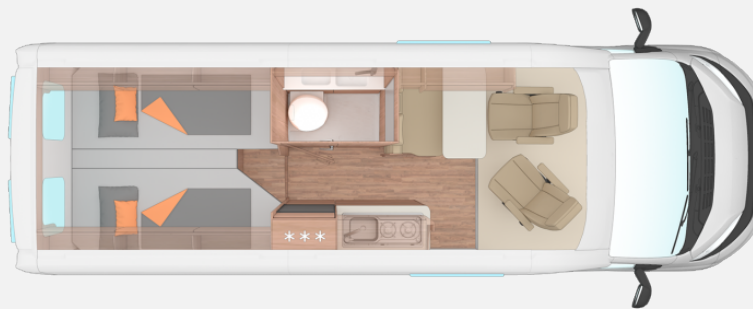

Exposé

Weinsberg CaraBus 630 ME Automatik — 5 Pakete —
AKTION

68.900,- €

MwSt. ausweisbar

Fahrzeug

Grundriss

Technische Daten

Modell-/Baujahr	2024
Anzahl der Achsen	2
Leistung	103 KW / 140 PS
Umweltplakette	grün
Schadstoffklasse/-norm	S4 / Euro 6d-final
Basisfahrzeug	FIAT Ducato
Getriebe	Automatik
Antriebsart	Frontantrieb
Anzahl Schlafplätze	3
Gesamtlänge	636 cm
Gesamtbreite	205 cm
Höhe	258 cm
Innenhöhe	190 cm
Aufbauart	Campervan
Masse in fahrber. Zustand	2890 kg
techn. zul. Gesamtmasse	3500 kg
Zuladung	610 kg
Infrastruktur	Küche WC
Liegeflächen	Heck (200x85) Heck (195x85) Bug (180x70)
Sitze mit Gurt	4
Kraftstoff	Diesel
Farbe	grau
	TÜV neu
	Seitensitzgruppe
	Einzelbett

- **ISOFIX-System (1 Kindersitz)**
- **zusätzlicher Schlafplatz quer**
- **Polstervariante Szechuan**
- **Cozy Home-Paket Peach**
- **Einlegeboden für Duschwanne**

- **Truma DuoControl CS inkl. Gasfilter**
- **Heizung Truma Combi E**
- **Webasto Thermotop C Zusatzheizung**