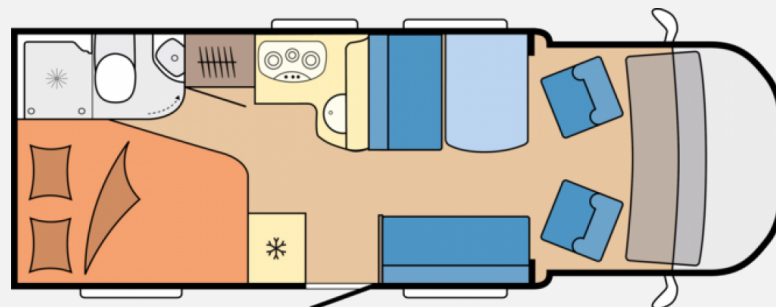

Exposé

Hobby Optima ONTOUR T65 FL

83.990,- €

MwSt. ausweisbar

Fahrzeug

Grundriss

Technische Daten

Modell-/Baujahr	2024
Leistung	121 KW / 165 PS
Schadstoffklasse/-norm	Euro 6
Basisfahrzeug	Citreon
Motordetails	2,2ltr
Getriebe	Schaltgetriebe
Anzahl Schlafplätze	3
Gesamtlänge	702 cm
Gesamtbreite	233 cm
Höhe	289 cm
Aufbauart	Teilintegriert
techn. zul. Gesamtmasse	3500 kg
Liegeflächen	Heck (200x140/110) alternativ (212x120)
Kraftstoff	Diesel
Heizung	Truma Combi 6
Wasservorrat	100 l
Abwassertankvolumen	96 l
Polster	Kos
	Seitensitzgruppe
	Doppel-/franz. Bett

Beschreibung

Erleben Sie den Hobby Optima Ontour T65 FL InterCaravaning.

Folgende Highlights erwarten dich bei diesem Modell:

Motorvariante 165 PS
Gas-Außensteckdose
Lithium-Batterie
Navigation
Rückfahrkamera
Elektrische Trittstufe
LED Tagfahrlicht
Aufbautür mit Fenster
Steckdosen Paket
USB Doppelladesteckdose
Polster KOS
Duo-Control
Alufelgen
Multifunktionslenkrad
Markise
Außendusche
und vieles mehr!