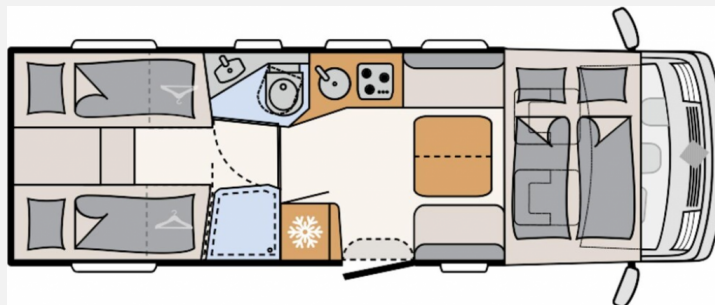

Exposé

Dethleffs Esprit I 7150-2 EBL

169.900,- €

Differenzbesteuerung gemäß §25a

Fahrzeug

Grundriss

Technische Daten

Modell-/Baujahr	2024
Erstzulassung	05/2024
TÜV	05/2026
Leistung	132 KW / 180 PS
km Stand	1200 km
Basisfahrzeug	Fiat Ducato
Motordetails	180 MultiJet 3 Power
Getriebe	Automatik
Anzahl Schlafplätze	2
Gesamtlänge	781 cm
Gesamtbreite	233 cm
Aufbauart	Integriert
Masse in fahrber. Zustand	3895 kg
techn. zul. Gesamtmasse	4500 kg
Zuladung	605 kg
Sitze mit Gurt	4
Radstand	450 cm
Anhängerlast (gebremst)	1750 kg
Anhängerlast (ungebremst)	750 kg
Kraftstoff	Diesel
Heizung	Alde Warmwasserheizung
Polster	Echtleder Rubino
	Einzelbett