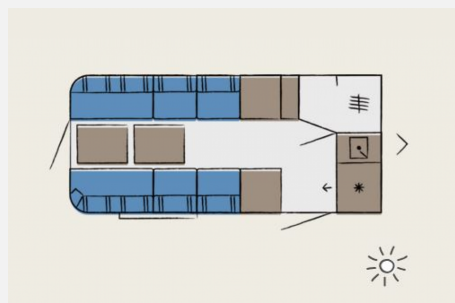

Exposé

Hobby Beachy 450

19.390,- €

MwSt. ausweisbar

Fahrzeug

Grundriss

Technische Daten

Modell-/Baujahr	2025
Anzahl der Achsen	1
Anzahl Schlafplätze	2
Gesamtlänge	599 cm
Gesamtbreite	217 cm
Höhe	266 cm
Innenhöhe	190 cm
Aufbaulänge	462 cm
techn. zul. Gesamtmasse	1200 kg
Heizung	E Heizung
Kühlschrankvolumen	38 l
Wasservorrat	25 l
	Mittelsitzgruppe
	Doppelbett längs

Beschreibung

Der neue Hobby Beachy 450 Modell 2025 die junge Caravan Generation mit einer großen Sitzgruppe die man als Bett umbauen kann steht als Musterwagen bei uns in der Ausstellung.

Auch 2025 ist die Sicherheit beim Beachy so wie man es bei Hobby gewohnt ist. Dazu gehört die Antischlingerkupplung KNOTT sowie das Auflaufsystem KNOTT ANS mit automatischer Bremsnachstellung, Fenster ausstellbar, doppelt verglast und mit Verdunkelungs- und Insektenschutzrollos für alle Fenster, indirekte Beleuchtung im Wohnbereich, Küche und Kleiderschrank uvm.

Als Sonderausstattung hat der Wagen:

1200 Kg Achse
E-Heizung
Ordnungsboxen 7x
Tragbare Toilette Thetford
Kühlbox 38 Liter
Antischlingerkupplung Knott
25 Liter Frischwassertank

inkl. Fracht und Brief

Irrtümer und Änderungen vorbehalten