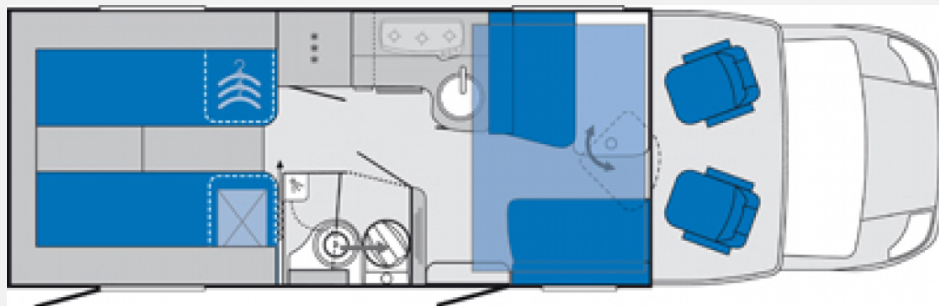

Exposé

Knaus Sky Wave 700 MEG *mega ausgestattet*

49.990,- €

Differenzbesteuerung gemäß §25a

Fahrzeug

Grundriss

Technische Daten

Modell-/Baujahr	2014
Erstzulassung	26.05.2014
TÜV	05/2025
Anzahl der Achsen	2
Leistung	109 KW / 148 PS
km Stand	81461 km
Basisfahrzeug	FIAT Ducato
Motordetails	Multijet 2,0 l 115
Getriebe	Schaltgetriebe
Antriebsart	Frontantrieb
Anzahl Schlafplätze	4
Gesamtlänge	747 cm
Gesamtbreite	232 cm
Höhe	280 cm
Aufbauart	Teilintegriert
Masse in fahrber. Zustand	3060 kg
techn. zul. Gesamtmasse	3500 kg
Auflastung	3850 kg
Infrastruktur	Küche WC
Liegeflächen	Hubbett (195x140) Heck (200x87+ 195x87)
Sitze mit Gurt	4
Kraftstoff	Diesel
Heizung	Truma CP Plus
Kühlschrankvolumen	190 l
Gefriervolumen	35 l
Ladegerät	Ladebooster Victron, Wechselrichter 1500W, Liontron Lifepo 4 A
Batterie	150 Ah
Vorbesitzer	2
Farbe	grau
	Seitensitzgruppe
	Einzelbett, Hubbett